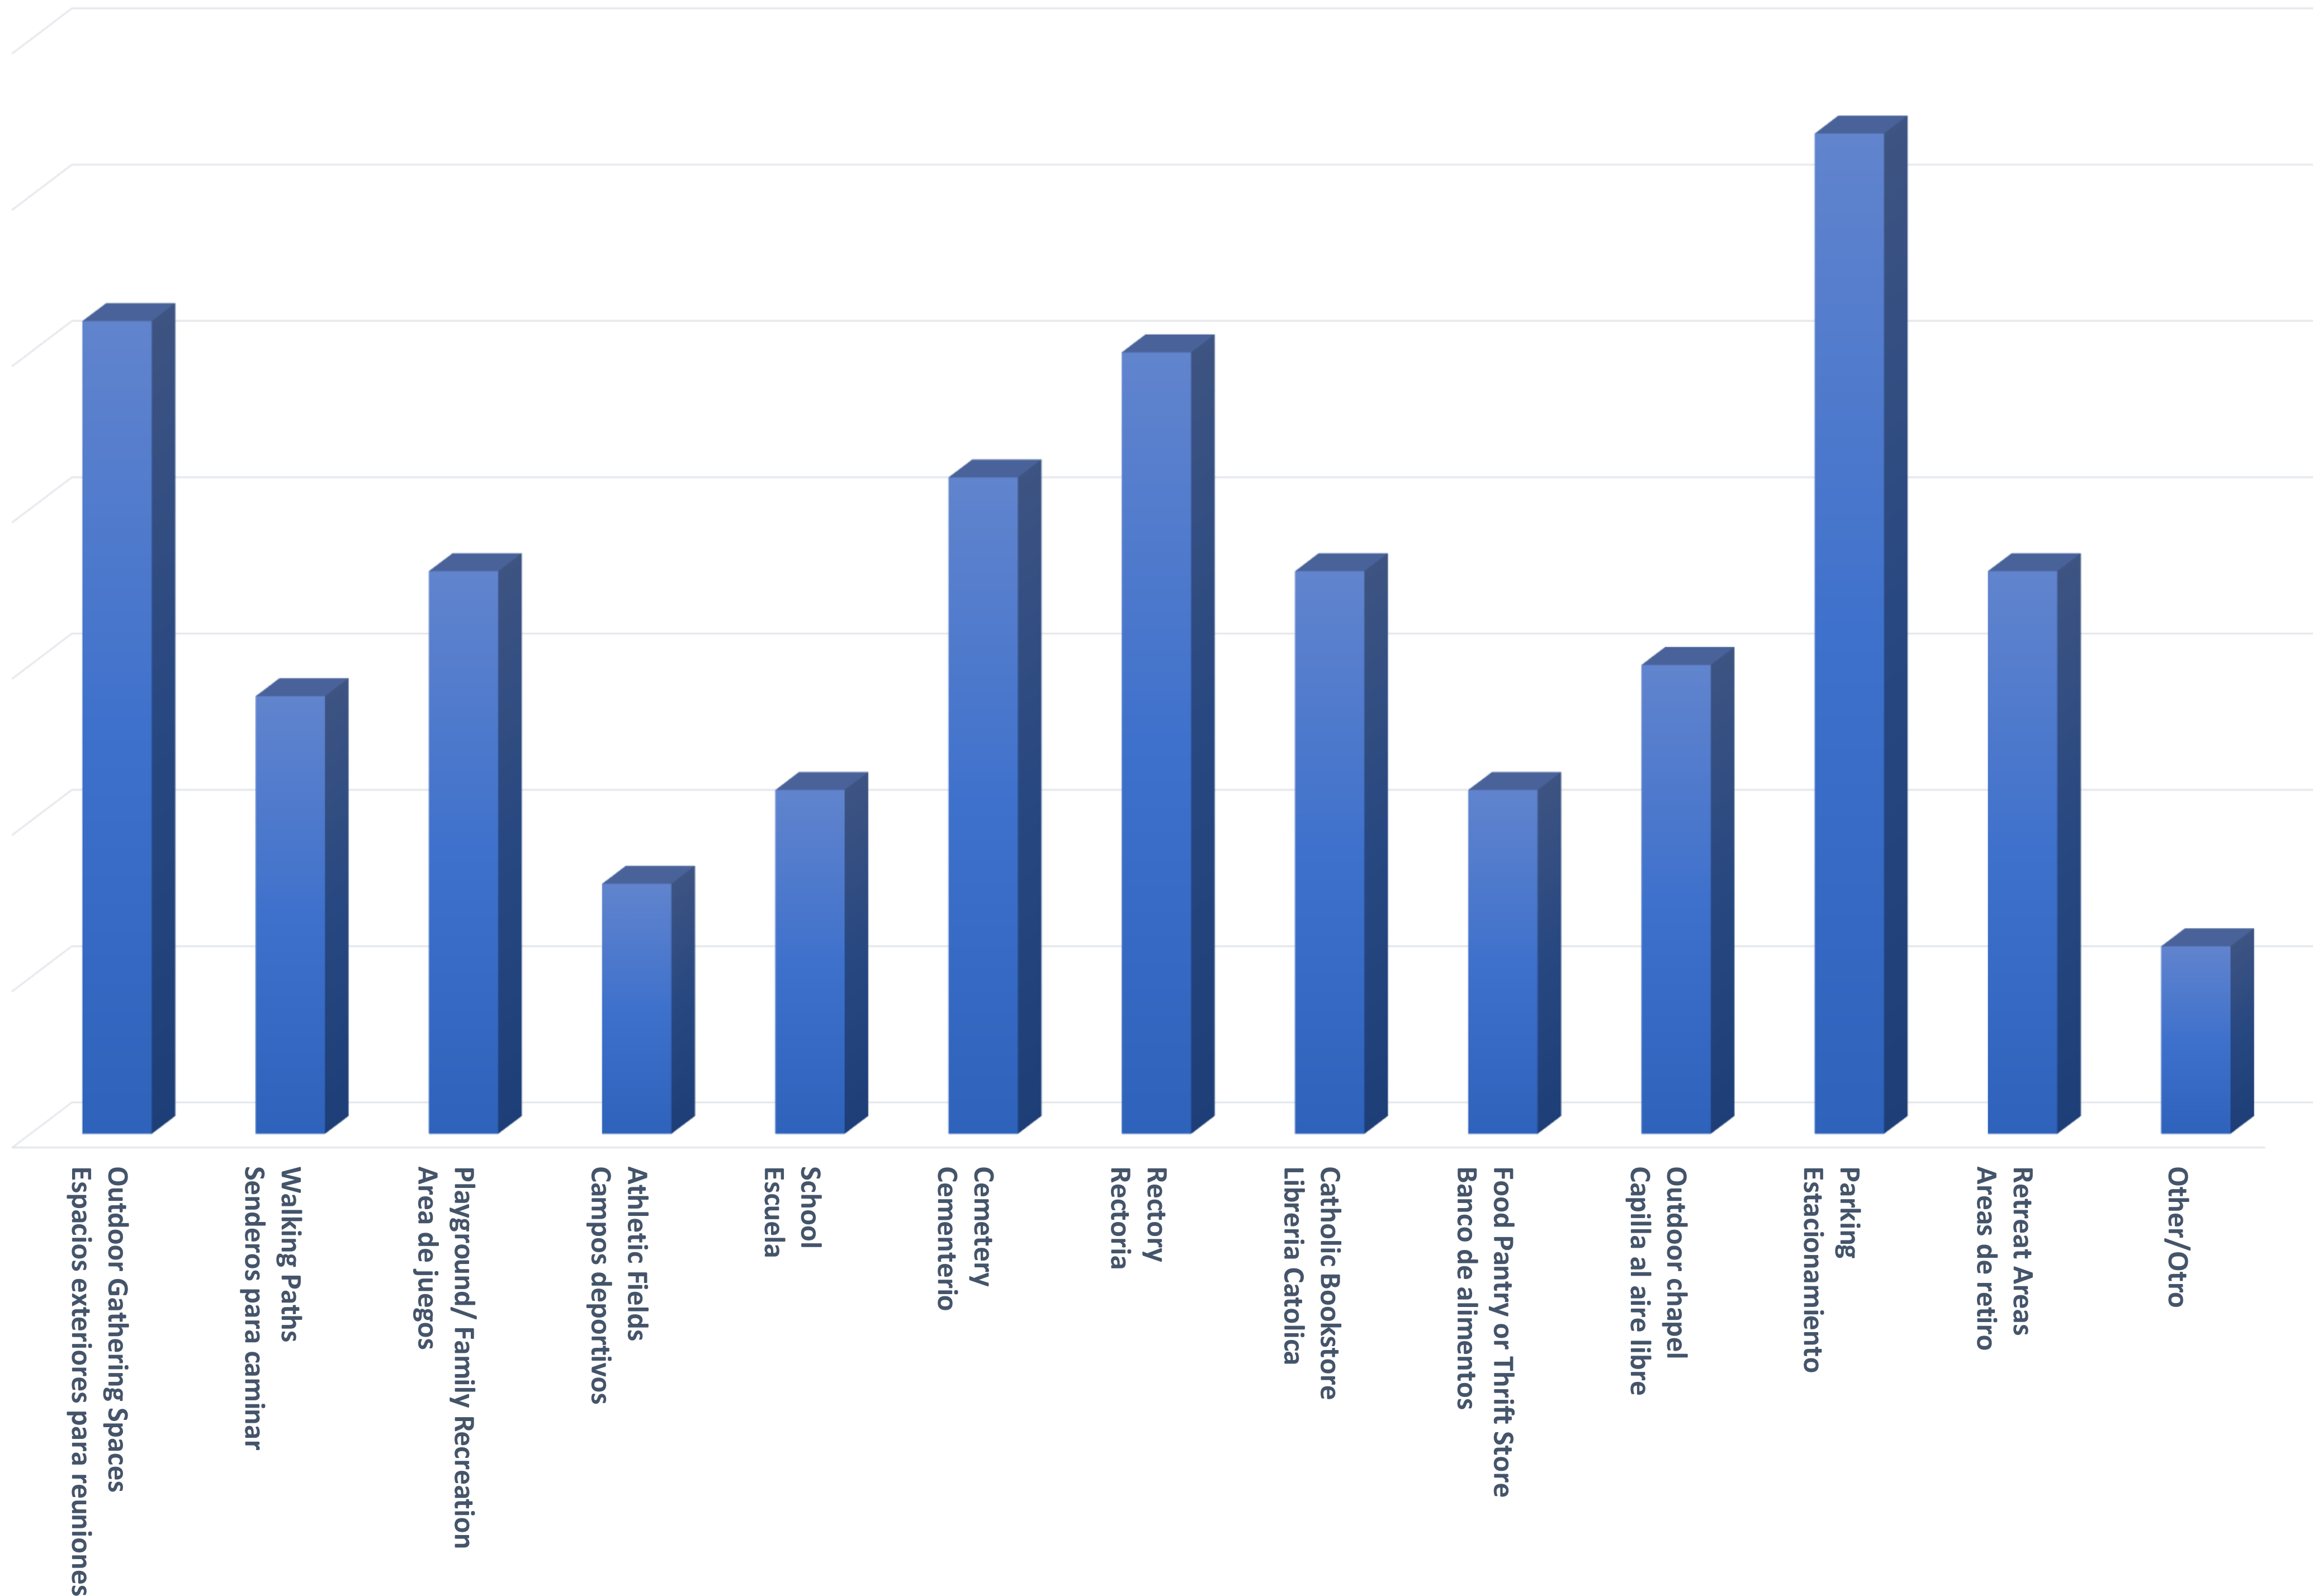

Site Survey Results/ Resultados de la Encuesta del Sito

Building Configuration/Size Configuración del Edificio/Tamaño

Site Analysis
Análisis del Sitio

MASTERPLAN PLAN MAESTRO